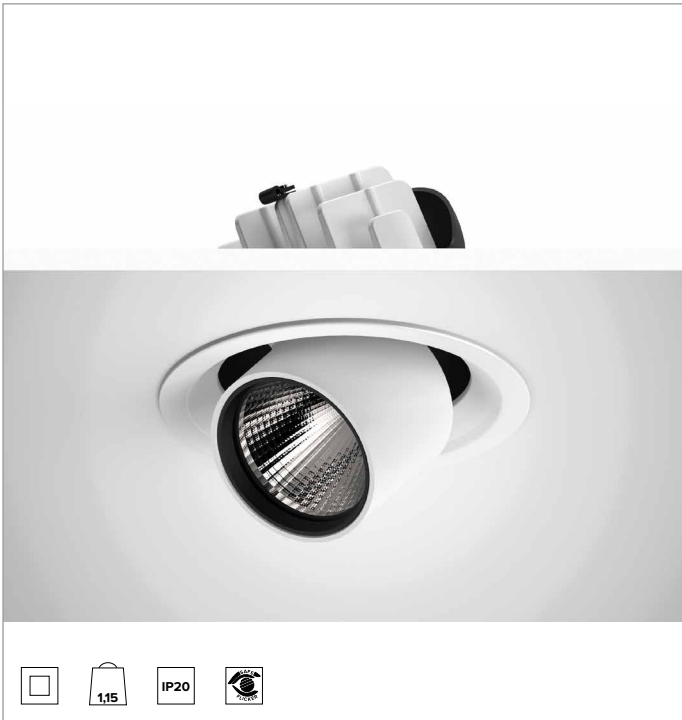

1T9144EL | CTEVO HERAUSZIEHBAR 162

Herausschwenkbarer LED-Einbastrahler

		3500K	H(m)	D(m)	Emax(lx)
		Ra90		53°	
		Fixture Power	55W	1	0.99 7688
		Source Flux	6684lm	2	1.98 1922
		Fixture Flux	5298lm	3	2.97 854
		Efficacy	96lm/W	4	3.96 480
TS1320	Imax=1150cd/klm	Imax	7688cd	5	4.95 308

BELEUCHUNGSTECHNISCHE MERKMALE

WFL - Präzisionsoptik mit Cut-Off-Ring aus schwarzem Silikon. Reflektor mit konvexen Facettierungen aus spiegelndem anodisiertem Aluminium und holografischem Diffusorfilter. UGR<19 (EN 12464-1).
Optik: REFLEKTOR
Abstrahlwinkel: WFL
Optische Effizienz: 79%
Leuchten-Lichtstrom: 5298lm
Lichtausbeute: 96lm/W
Fotobiologische Sicherheit: Risikogruppe 1 (RG 1 = geringes Risiko)

MECHANISCHE MERKMALE

Gehäuse und Wärmeabführung aus weiß lackiertem Druckguss-Aluminium. Gelenk-Rotationssystem auf Scharnieren mit Ausrichtungsmöglichkeit auf vertikaler Ebene um -25°/+75° und auf horizontaler Ebene um 355° mit manuellem Feststellsystem. Trim-Version mit integriertem weißem Ring.
Farbe und Oberfläche: Kreideweiß
Gewicht: 1,15Kg
Schutzart: IP20

INSTALLATION

Werkzeugfreie Installation dank Ultra-Schnellbefestigungssystem, für Installationen in abgehängten Decken von 0,5 - 30mm Dicke.

HINWEISE

Die 110-277Vac Version ist auf Anfrage erhältlich.

GARANTIE