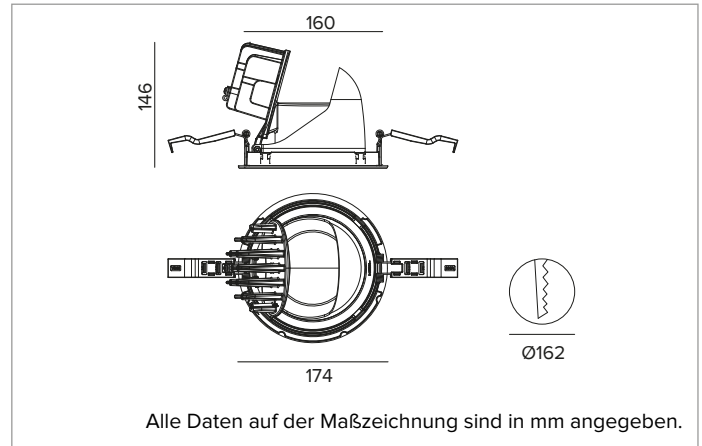

1T9144EL | CTEVO HERAUSZIEHBAR 162

Herausschwenkbarer LED-Einbastrahler

		3500K	H(m)	D(m)	Emax(lx)
		Ra90		53°	
		Fixture Power	55W	1	0.99 7688
		Source Flux	6684lm	2	1.98 1922
		Fixture Flux	5298lm	3	2.97 854
		Efficacy	96lm/W	4	3.96 480
TS1320	Imax=1150cd/klm	Imax	7688cd	5	4.95 308

BELEUCHUNGSTECHNISCHE MERKMALE

WFL - Präzisionsoptik mit Cut-Off-Ring aus schwarzem Silikon. Reflektor mit konvexen Facettierungen aus spiegelndem anodisiertem Aluminium und holografischem Diffusorfilter. UGR<19 (EN 12464-1).
Optik: REFLEKTOR
Abstrahlwinkel: WFL
Optische Effizienz: 79%
Leuchten-Lichtstrom: 5298lm
Lichtausbeute: 96lm/W
Fotobiologische Sicherheit: Risikogruppe 1 (RG 1 = geringes Risiko)

MECHANISCHE MERKMALE

Gehäuse und Wärmeabführung aus weiß lackiertem Druckguss-Aluminium. Gelenk-Rotationssystem auf Scharnieren mit Ausrichtungsmöglichkeit auf vertikaler Ebene um -25°/+75° und auf horizontaler Ebene um 355° mit manuellem Feststellsystem. Trim-Version mit integriertem weißem Ring.
Farbe und Oberfläche: Kreideweiß
Gewicht: 1,15Kg
Schutzart: IP20